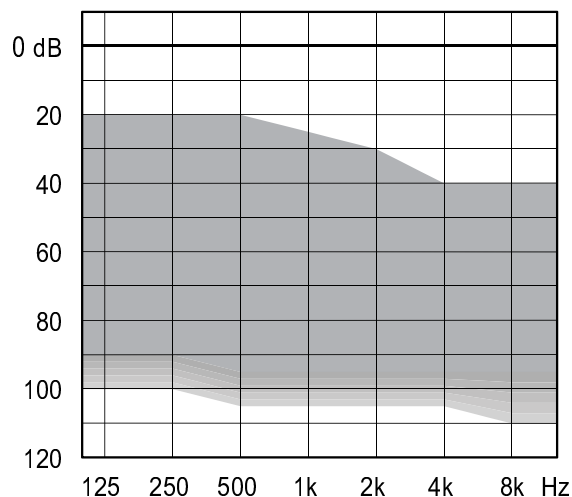

RANGO DE ADAPTACIÓN RECOMENDADO

TECNOLOGÍA ESTÁNDAR

- Plataforma U con Tecnología Sound Class
- WidexLink, conectividad inalámbrica
- Funcionalidad InterAural
- Múltiples opciones de juego adaptador de oído
- Tecnología Power Saver III Consumo bajo de pila

FUNCIONES PRINCIPALES	440	330	220	110
Rendimiento	xxxxx	xxxx	xxx	xx
Canales de procesamiento	15	10	6	4

CONECTIVIDAD Y COMPATIBILIDAD INALÁMBRICA

	440	330	220	110
Aplicación para iPhone, Android y funcionalidades nuevas	x Con COM- DEX	x Con COM- DEX	x Con COM- DEX	x Con COM- DEX
Compatible con WidexLink	x	x	x	x
Ayudas auditivas DEX (con WidexLink)	CALL-DEX, UNI-DEX, COM-DEX, TV-DEX, RC-DEX, FM+ DEX, PHONE-DEX			

CARACTERÍSTICAS UNIQUE

CARACTERÍSTICAS	440	330	220	110
Plataforma U	•	•	•	•
Potenciador de alta frecuencia	•			
Control de preferencia	U	U	U	U
Reducción del ruido del viento	U			
Modo Enfoque	•	•	•	•
Pabellón digital	•	•		
Reducción del ruido de bajo nivel	•	•	•	•
Suavizador TruSound	•	•	•	
Enfatizador del habla TR	U/IA	U		
Reducción del ruido	•	•	•	•
Tecnología Sound Class	9 (IE)	5 (IE)	3	1
Localizador HD	15	10	6	Banda ancha
Programas	5	4	3	3
Canales de procesamiento y reajustes	15	10	6	4
ZEN	IA	IA	IA	•
Extensor de audibilidad	U	U	U	U
Velocidad de compresión variable	U/IA	U/IA	U/IA	U

Nivel de protección IP58